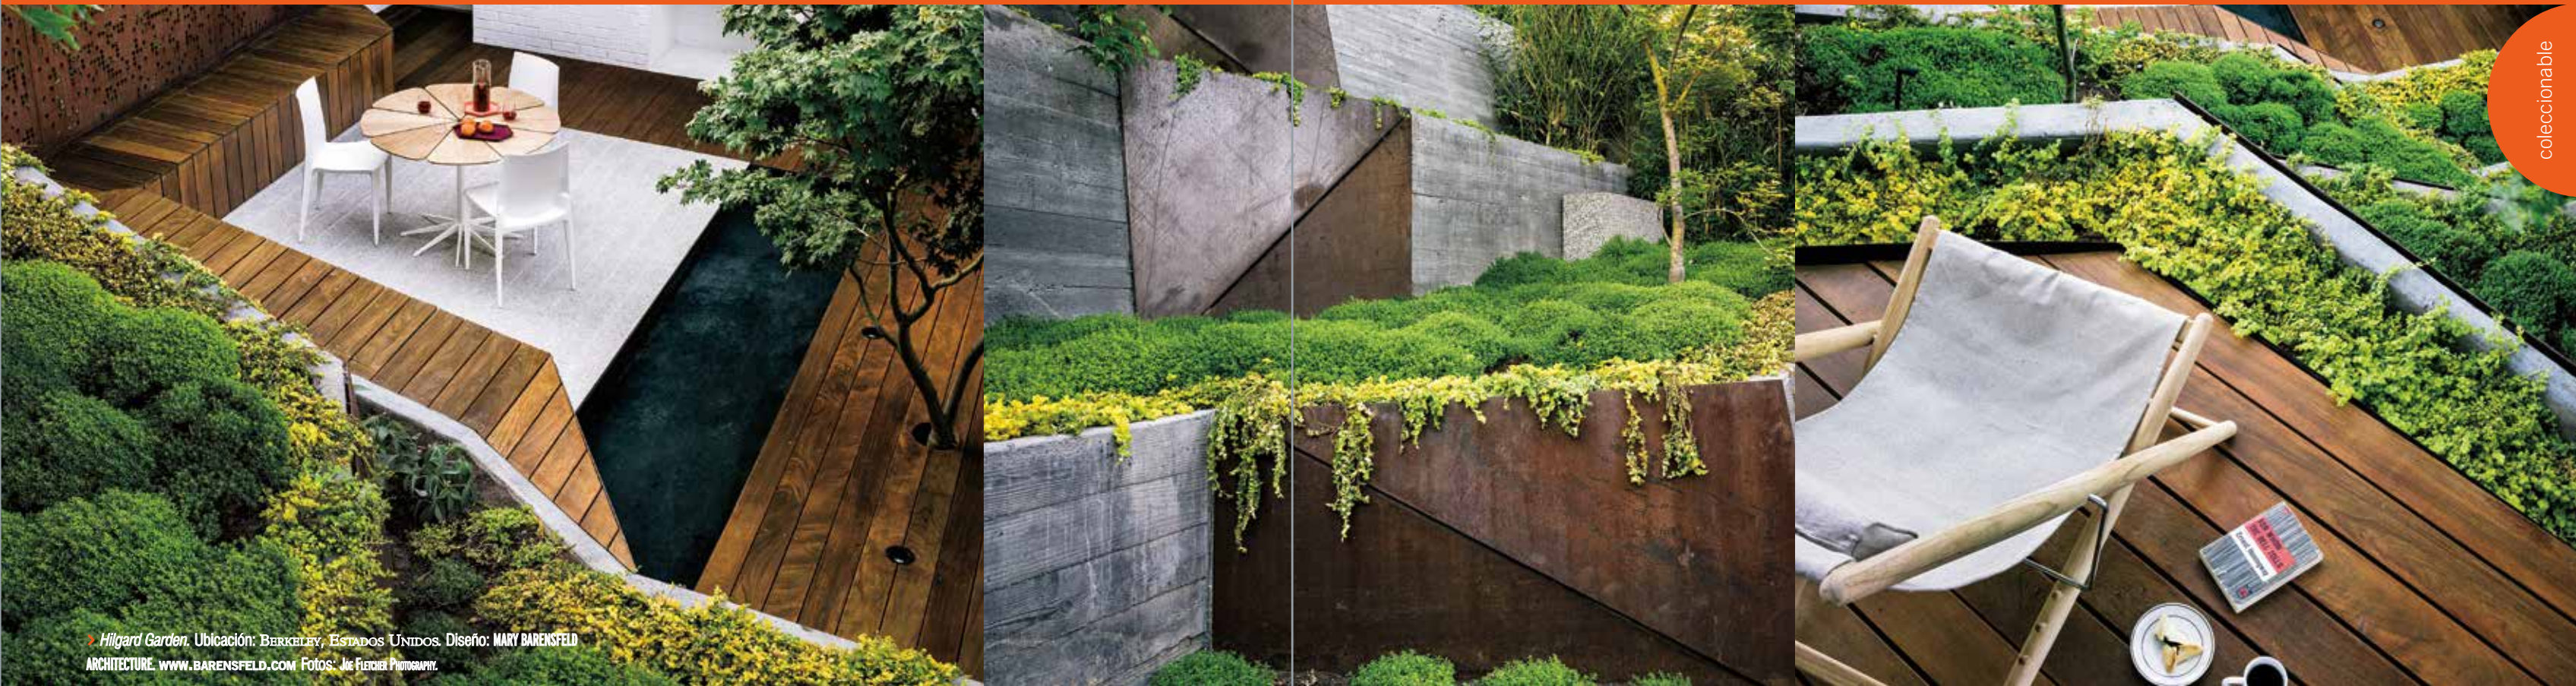

coleccionable

1.