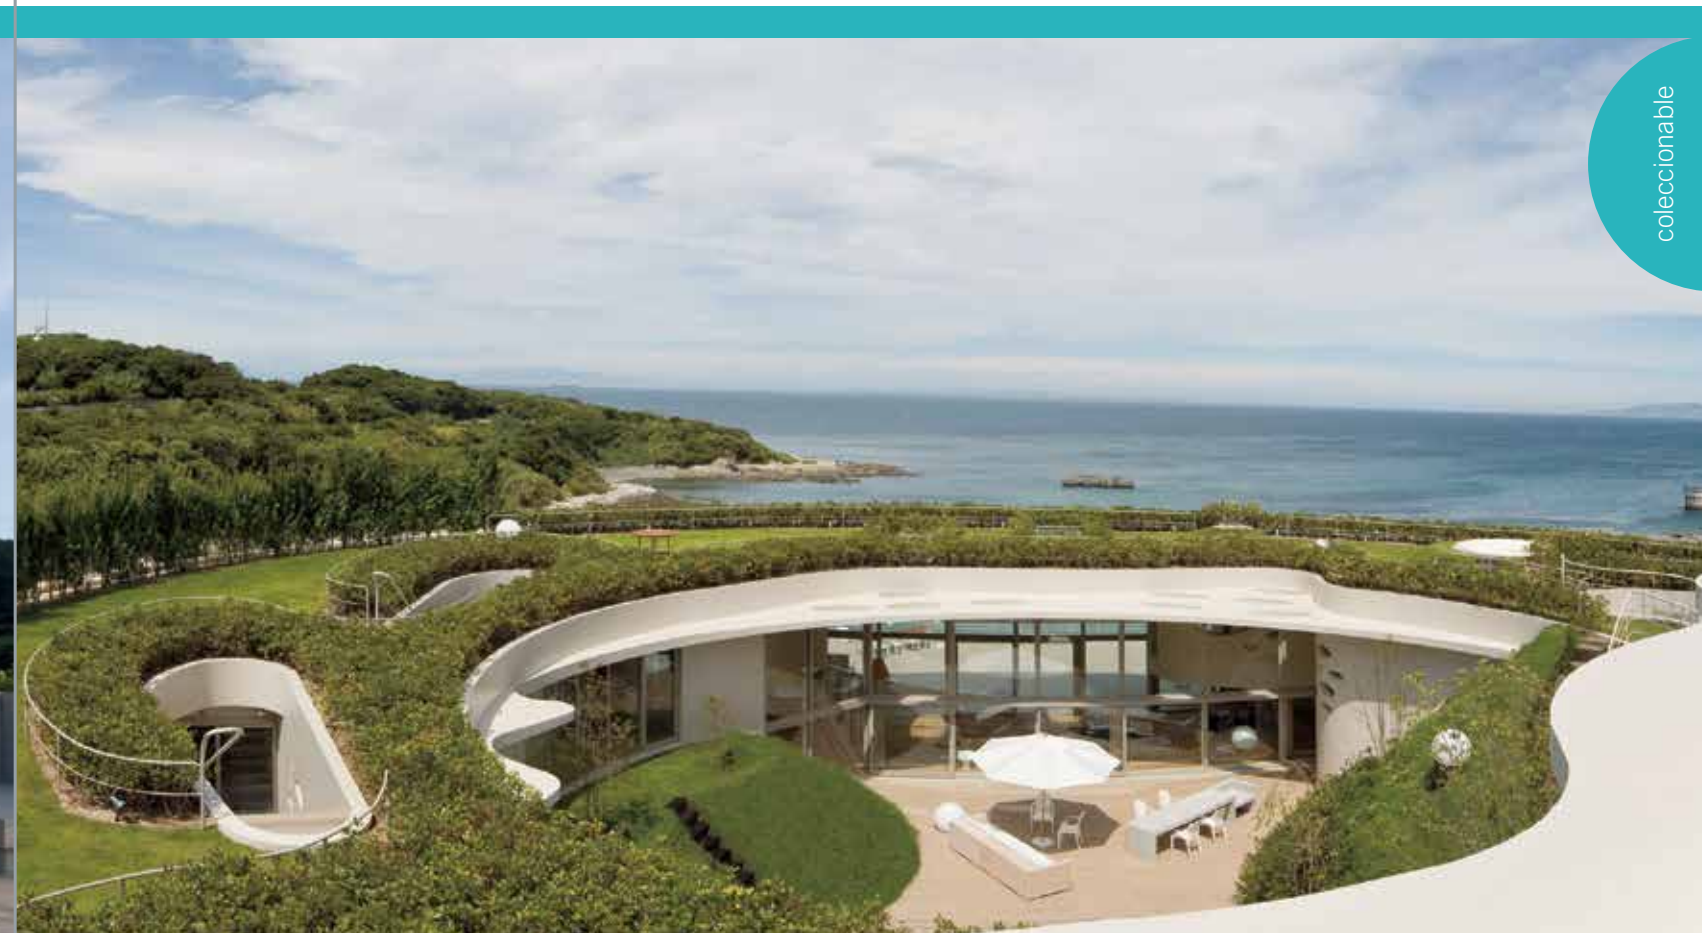

UN JARDÍN SOBRE NUESTRAS
CABEZAS ES UNA ANALOGÍA SOBRE
LA VERDADERA RELACIÓN QUE
TENEMOS CON LA NATURALEZA.

1.

2.

3.

4.

5.

> 1. *Nautica*. Diseño: MUT por ALBERTO SÁNCHEZ. Marca: EXPORMIM. Distribuidor: WWW.EXPORMIM.ES > 2. *Posa Project*. Diseño: MASSIMO FAION. Marca: CARWAN GALLERY. Distribuidor: WWW.CARWANGALLERY.COM > 3. Cojines decorativos. Diseño y marca: M.JÖLK. Distribuidor: WWW.STORE.MJOLK.CA > 4. *Circles*. Diseño: MARIA JEGLIŃSKA. Marca: LIGNE ROSET. Distribuidor: WWW.LIGNE-ROSET-USA.COM > 5. *Club Chair*, colección "Drillium". Diseño y marca: OPIARY. Distribuidor: WWW.OPIARY.COM